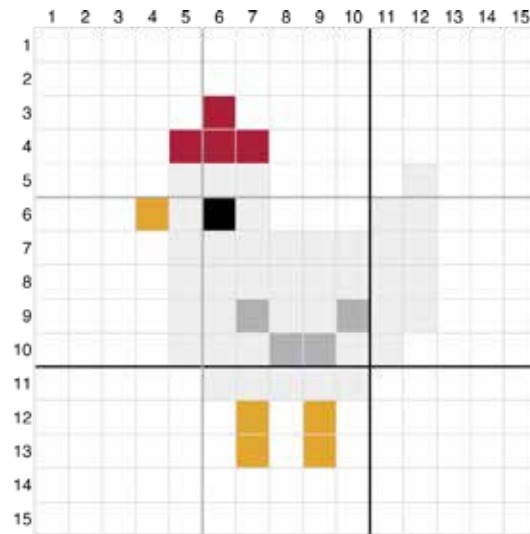

Gallina punto croce

WWW.ISPIRANDO.IT

COLORI FILATI DMC:

- DMC Moulinè Special 326
- DMC Moulinè Special 3852
- DMC Moulinè Special 310
- DMC Moulinè Special 03
- DMC Moulinè Special 01